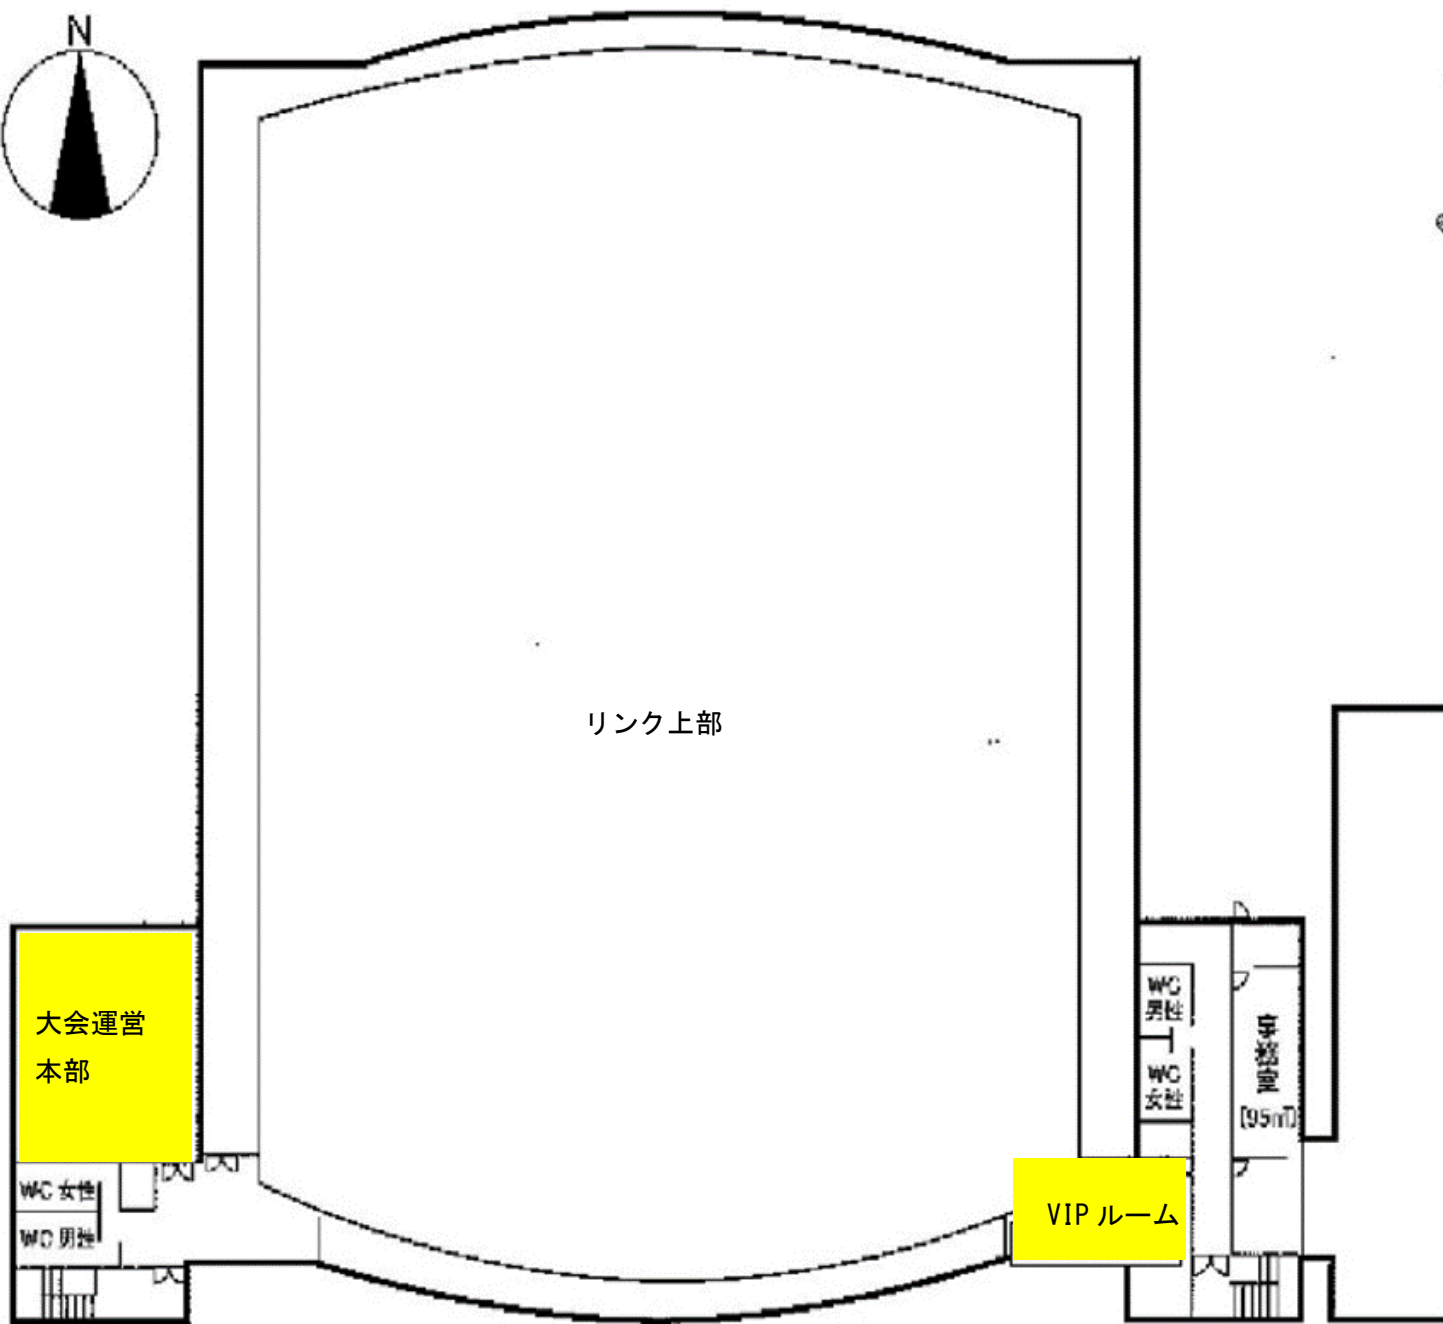

新横浜 3 階

新横浜 2 階

↔ 観客動線
← 1 回戦観客の動線

新横浜 1 階

- ← 控室への通路
- ↔ ベンチへの動線
- ← 1 回戦観客の動線

館内及び近隣道路でウォーミングアップはできません。
北側川沿いの公園をご利用ください。