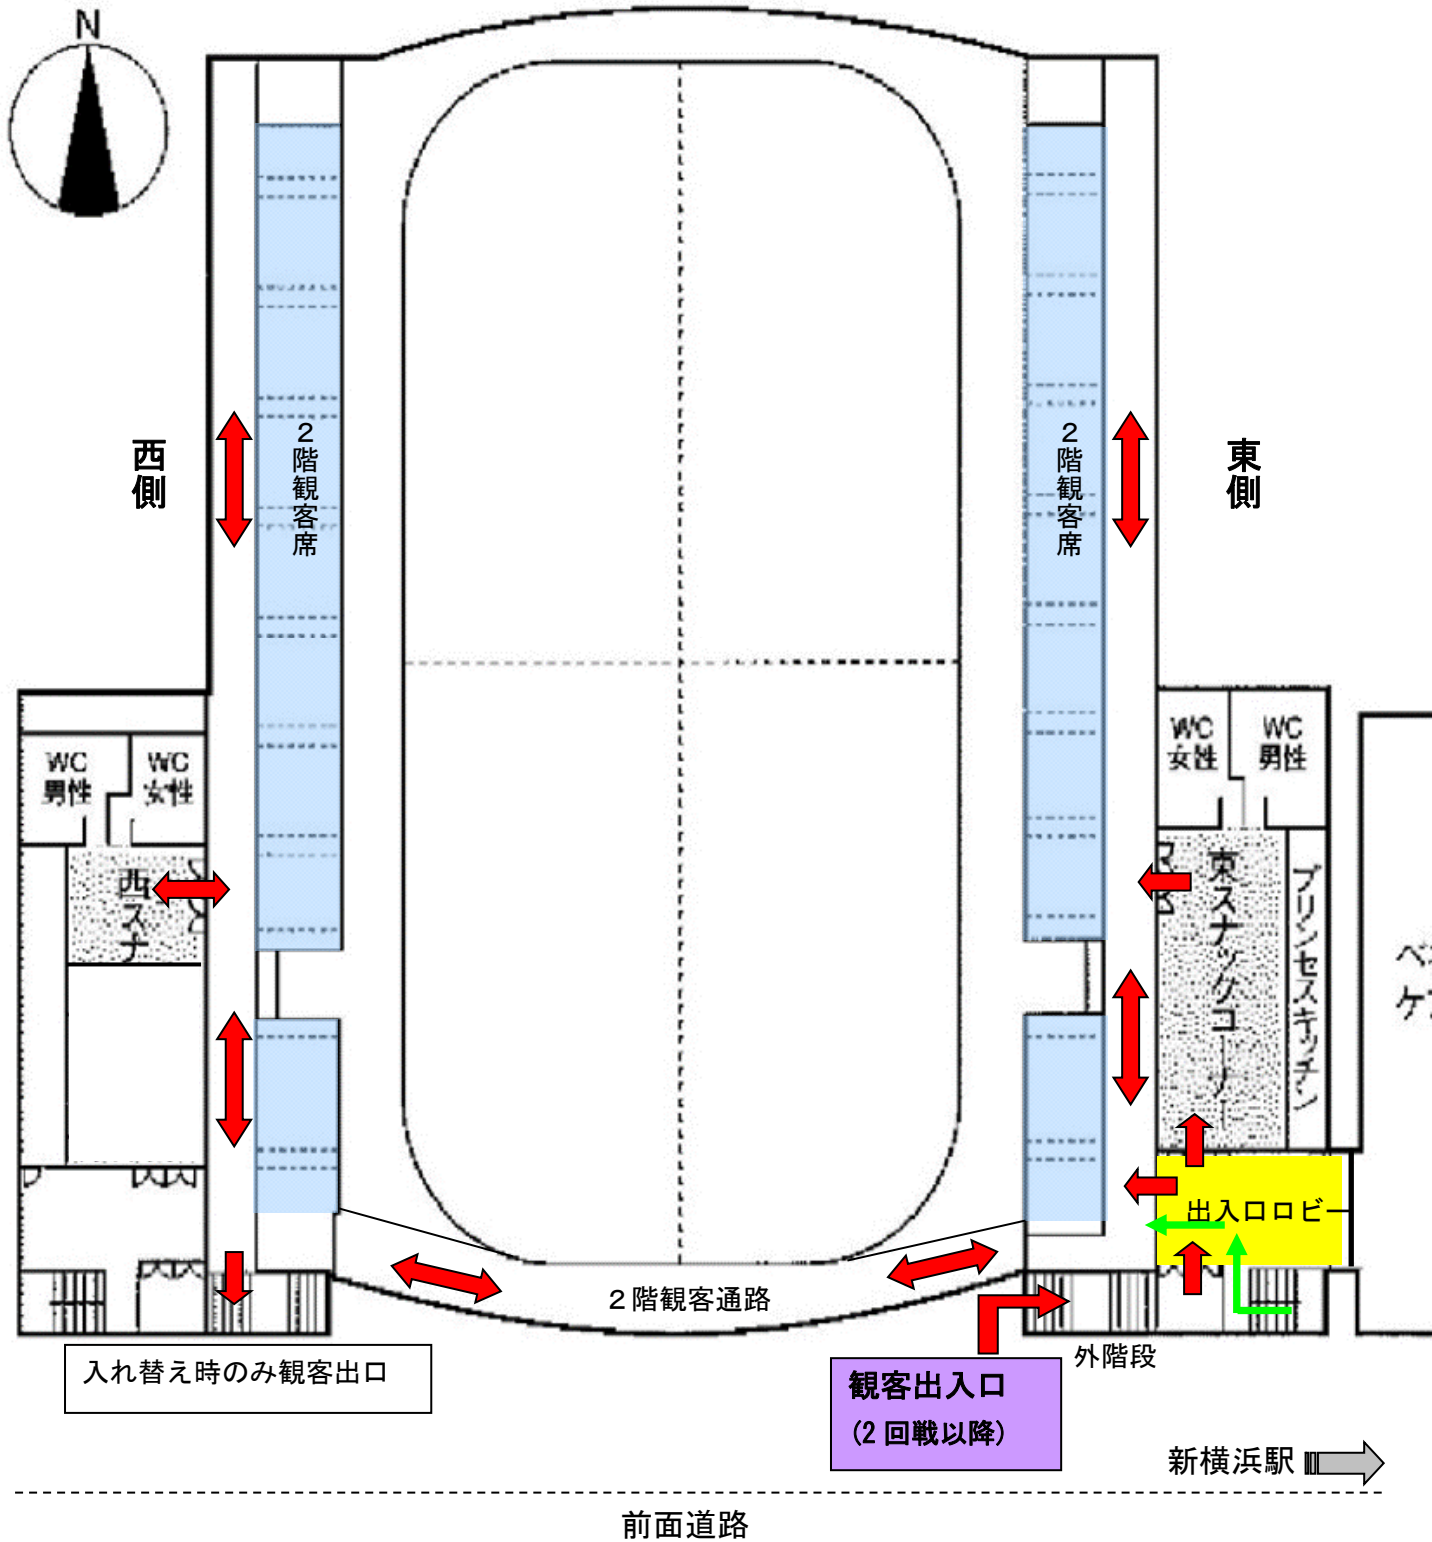

新横浜 3 階

新横浜 2 階

↔ 観客動線
← 1 回戦観客の動線

新横浜 1 階

- ← 控室への通路
- ↔ ベンチへの動線
- ← 1 回戦観客の動線

館内及び近隣道路でウォーミングアップはできません。
北側川沿いの公園をご利用ください。