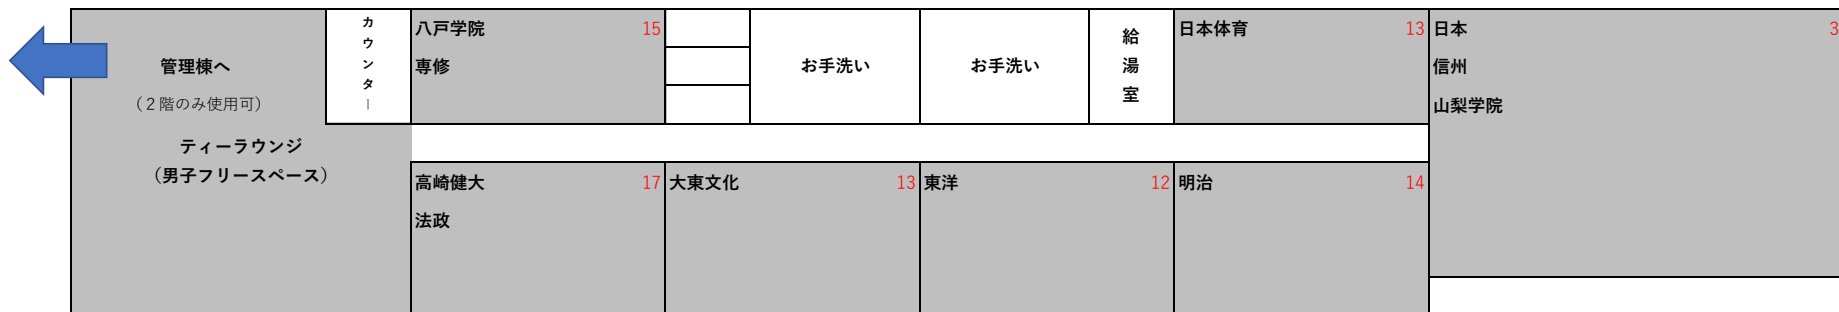

2023全日本学生距離別選手権大会

伊香保リンク競技運営棟 更衣室割振り

2023.12.2 現在

男子更衣室   女子更衣室

- ※ 換気扇使用、窓2か所を開放して使用してください。（赤数字はエントリー選手合計数）
- ※ 管理棟2階の小会議室2室（代表者会議で使用した部屋の隣）も待機室として開放します。
- ※ 待機場所はその日のレースがある選手のみ使用可とし、レースが終わった選手は速やかに退出ください。
- ※ 管理棟2階の部屋（代表者会議で使用した部屋）は、自転車エルゴ使用場所として開放します。

1F

2F

3F